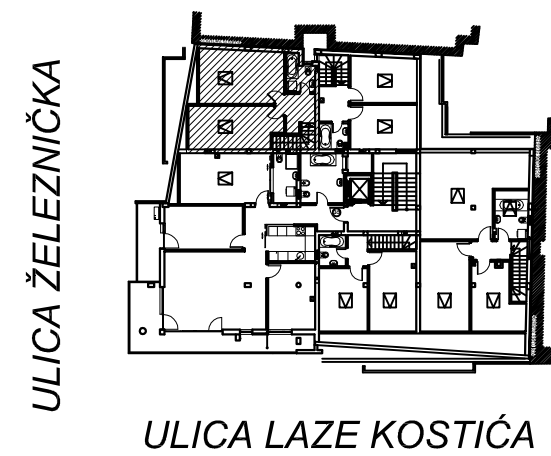

STAMBENO-POSLOVNA ZGRADA Su+Pr+4+Pk
LAZE KOSTIĆA 1 , Novi Sad

Položaj stana u zgradi

Položaj stana u zgradi

OSNOVA POTKROVLJA I NIVO, STAN BR.33

OSNOVA POTKROVLJA II NIVO, STAN BR.33