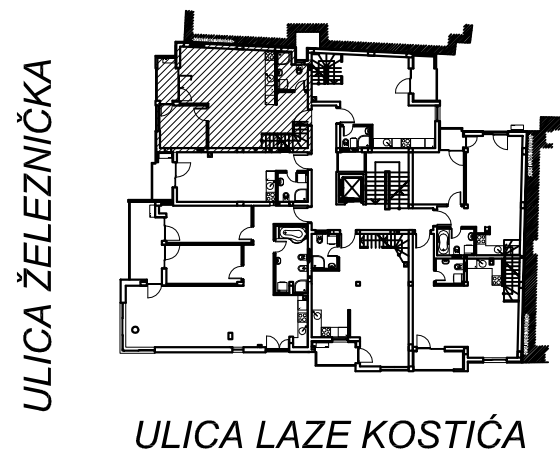

STAMBENO-POSLOVNA ZGRADA Su+Pr+4+Pk
LAZE KOSTIĆA 1 , Novi Sad

Položaj stana u zgradi

Položaj stana u zgradi

OSNOVA POTKROVLJA I NIVO, STAN BR.33

OSNOVA POTKROVLJA II NIVO, STAN BR.33