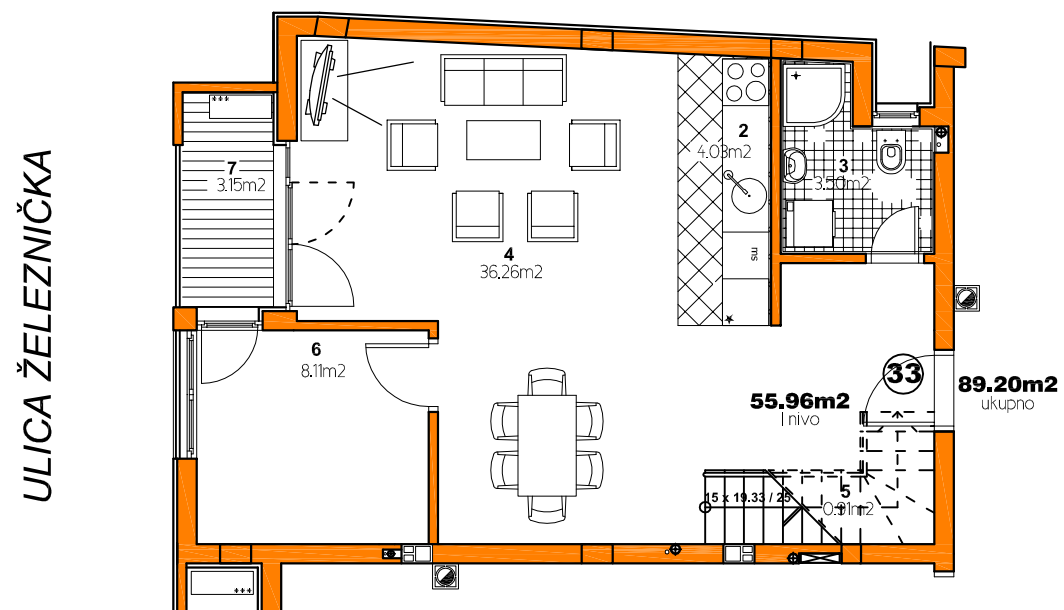

STAMBENO-POSLOVNA ZGRADA Su+Pr+4+Pk
LAZE KOSTIĆA 1 , Novi Sad

Položaj stana u zgradi

Položaj stana u zgradi

OSNOVA POTKROVLJA I NIVO, STAN BR.33

OSNOVA POTKROVLJA II NIVO, STAN BR.33